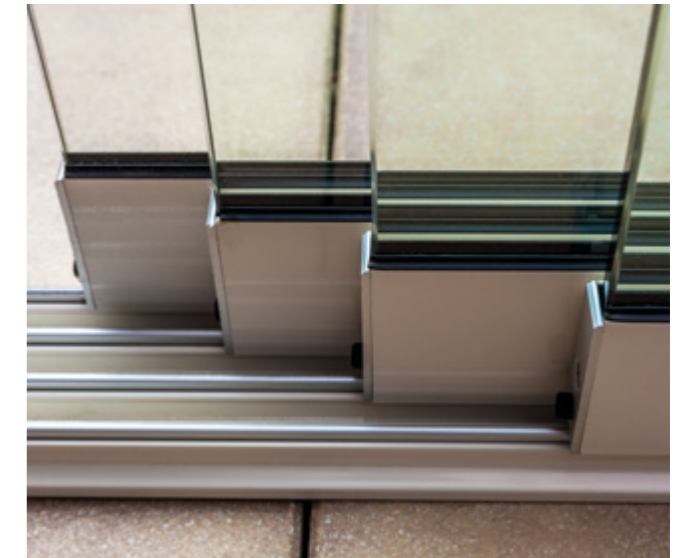

Glasschuifwand handgrepen

Eenvoudiger openen, zonder vlekken of vingerafdrukken op het raam.

Heeft u uw overkapping uitgebreid met glazen schuifwanden? Dan kunt u kiezen voor extra deurgrepen, om de schuifwanden nog gemakkelijker, zonder vlekken of vingerafdrukken, te openen. Deze deurgrepen kunnen eenvoudig en op een plaats naar keuze op het glaspaneel worden bevestigd. U heeft daarbij de keuze uit plakhandgrepen en indraai handvaten.