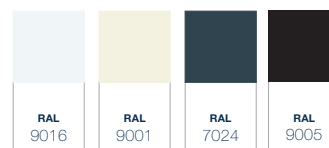

Bosco; Aluminium terrasoverkappingen Onze bestseller, kies uw eigen uitstraling!

De Bosco is een aluminium terrasoverkapping met een zeer hoog afwerkingsniveau. Daarnaast biedt de Bosco een breed scala aan keuzes in de afwerking, zoals de afwerking van de sierlijst en de uitstraling van de staanders. U kunt de Bosco daardoor helemaal afstemmen op uw stijl, smaak en voorkeuren. Daarmee zorgt u voor een perfecte match met uw huis en tuin.

DETAILS

Kleuren	Verkeerswit structuur (RAL9016) / crème wit (RAL9001) / antraciet structuur (RAL7024) / zwart structuur (RAL9005)
Goot	Rond of klassiek
Staanders	Halfrond of vierkant
Dakbedekking	Polycarbonaat (Opaal / Helder / Ultra helder / Solar control)
Breedte (mm)	4060 / 5060 / 6060 / 7060 of een veelvoud hiervan
Uitval (mm)	2500 / 3000 / 3500 / 4000 / 6000