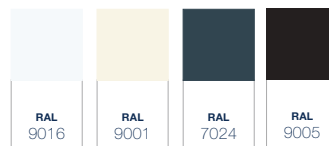

## Het duurzame en flexibele karakter van de Grillo panelen biedt eindeloos veel mogelijkheden

De Grillo panelen zijn verkrijgbaar in vier verschillende RAL kleuren. Hiermee vormen de panelen een perfecte toevoeging aan jouw overkapping. Zo kun je bijvoorbeeld de zij- of achterwand geheel in stijl met jouw terrasoverkapping afsluiten voor beschutting en bescherming tegen de wind. Ook kun je de onderkant van jouw overkapping ermee afsluiten voor een mooie look.

### DETAILS

Kleuren	Verkeerswit structuur (RAL9016) / Crème wit (RAL9001) / Antraciet structuur (RAL7024) / Zwart (RAL9005) structuur
Lengte (mm)	3500 / 4000 / 5000 / 6000 (niet alle maten in alle kleuren verkrijgbaar)
Hoogte (mm)	166 (werkende hoogte is 150mm)
Dikte (mm)	25